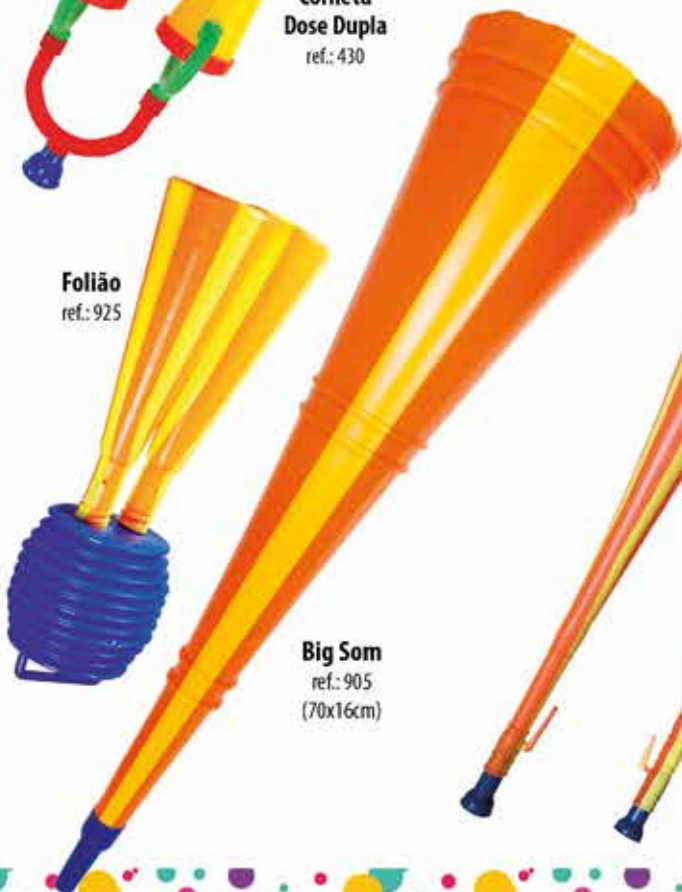

**Corneta Vicking**  
ref.: 893

**Corneta Folia**  
ref.: 783/25

**Mega Super Som**  
ref.: 928

**Folião**  
ref.: 925

**Big Som**  
ref.: 905  
(70x16cm)

**Cornetão Grande**  
ref.: 924  
(33cm)

**Cornetão Médio**  
ref.: 927  
(33cm)

**Trombone**  
ref.: 781

**TromboBall Color**  
ref.: 381

**Brasilflex**  
Espalhe essa magia!

**Óculos Arrepio**  
ref.: 360

**Óculos Folia**  
ref.: 780

**Pulseira Balada**  
ref.: 245/20

**Brilha no escuro**